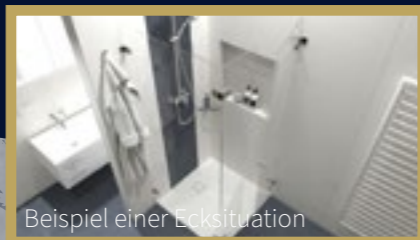

2. DER BESCHLAG

Messing massiv, hochglanz verchromt oder in verschiedenen Farben erhältlich! Durch den Beschlag wird die Innenseite der Dusche komplett flächenbündig. Schmutz- und Kalkablagerungen werden vermieden. Das Abziehen der gesamten Oberfläche wird zum Kinderspiel. Ein Höchstmaß an Hygiene wird garantiert.

3. DIE RAUMSITUATION

Jede **PoseidonPalace Echtglasdusche** wird optimal an die Gegebenheiten angepasst und nach Ihren Wünschen gefertigt. So entstehen, gleich ob bei Renovierung oder Neubau, kleinen oder großen Bädern, immer individuelle Duschlösungen.

Beispiel einer Nischensituation

Beispiel einer Ecksituation

Beispiel einer Walk-In-Situation

4. PFLEGE

Eine rahmenlose **PoseidonPalace Echtglasdusche** ist Korrosionsbeständig und Easy-to-clean. Ein Abzieher und ein Pflegeset helfen Ihnen, die Pflege zu erleichtern und diese Eigenschaften langfristig zu erhalten.

DUSCHE FÜR'S LEBEN!

POSEIDON PALACE

RAHMENLOSE ECHTGLASDUSCHEN

Duschtechnologie von Flexotec

PoseidonPalace Echtglasduschen sind rahmenlose Premiumduschen Made in Germany. Vom Aufmaß bis zur Fertigstellung werden Sie in vier einfachen Schritten begleitet, eine individuelle, hochwertige und langlebige Dusche entstehen zu lassen. **PoseidonPalace** verbindet vorhandene Industriestandards mit feinsten Glasmanufaktur.