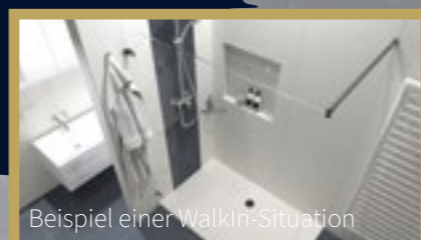

2. DER BESCHLAG

Messing massiv, hochglanz verchromt oder in verschiedenen Farben erhältlich! Durch den Beschlag wird die Innenseite der Dusche komplett flächenbündig. Schmutz- und Kalkablagerungen werden vermieden. Das Abziehen der gesamten Oberfläche wird zum Kinderspiel. Ein Höchstmaß an Hygiene wird garantiert.

3. DIE RAUMSITUATION

Jede **PoseidonPalace Echtglasdusche** wird optimal an die Gegebenheiten angepasst und nach Ihren Wünschen gefertigt. So entstehen, gleich ob bei Renovierung oder Neubau, kleinen oder großen Bädern, immer individuelle Duschlösungen.

Beispiel einer Nischensituation

Beispiel einer Ecksituation

Beispiel einer Walk-In-Situation

4. PFLEGE

Eine rahmenlose **PoseidonPalace Echtglasdusche** ist Korrosionsbeständig und Easy-to-clean. Ein Abzieher und ein Pflegeset helfen Ihnen, die Pflege zu erleichtern und diese Eigenschaften langfristig zu erhalten.

DUSCHE FÜR'S LEBEN!

POSEIDON PALACE

RAHMENLOSE ECHTGLASDUSCHEN

Duschtechnologie von Flexotec

PoseidonPalace Echtglasduschen sind rahmenlose Premiumduschen Made in Germany. Vom Aufmaß bis zur Fertigstellung werden Sie in vier einfachen Schritten begleitet, eine individuelle, hochwertige und langlebige Dusche entstehen zu lassen. **PoseidonPalace** verbindet vorhandene Industriestandards mit feinsten Glasmanufaktur.