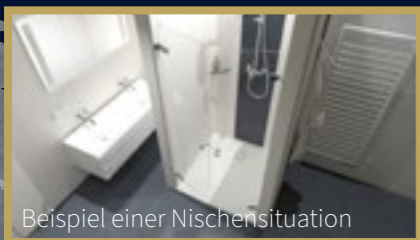

2. DER BESCHLAG

Messing massiv, hochglanz verchromt oder in verschiedenen Farben erhältlich! Durch den Beschlag wird die Innenseite der Dusche komplett flächenbündig. Schmutz- und Kalkablagerungen werden vermieden. Das Abziehen der gesamten Oberfläche wird zum Kinderspiel. Ein Höchstmaß an Hygiene wird garantiert.

3. DIE RAUMSITUATION

Jede **PoseidonPalace Echtglasdusche** wird optimal an die Gegebenheiten angepasst und nach Ihren Wünschen gefertigt. So entstehen, gleich ob bei Renovierung oder Neubau, kleinen oder großen Bädern, immer individuelle Duschlösungen.

Beispiel einer Nischensituation

Beispiel einer Ecksituation

Beispiel einer Walk-In-Situation

4. PFLEGE

Eine rahmenlose **PoseidonPalace Echtglasdusche** ist Korrosionsbeständig und Easy-to-clean. Ein Abzieher und ein Pflegeset helfen Ihnen, die Pflege zu erleichtern und diese Eigenschaften langfristig zu erhalten.

DUSCHE FÜR'S LEBEN!

POSEIDON PALACE

RAHMENLOSE ECHTGLASDUSCHEN

Duschtechnologie von Flexotec

PoseidonPalace Echtglasduschen sind rahmenlose Premiumduschen Made in Germany. Vom Aufmaß bis zur Fertigstellung werden Sie in vier einfachen Schritten begleitet, eine individuelle, hochwertige und langlebige Dusche entstehen zu lassen. **PoseidonPalace** verbindet vorhandene Industriestandards mit feinsten Glasmanufaktur.